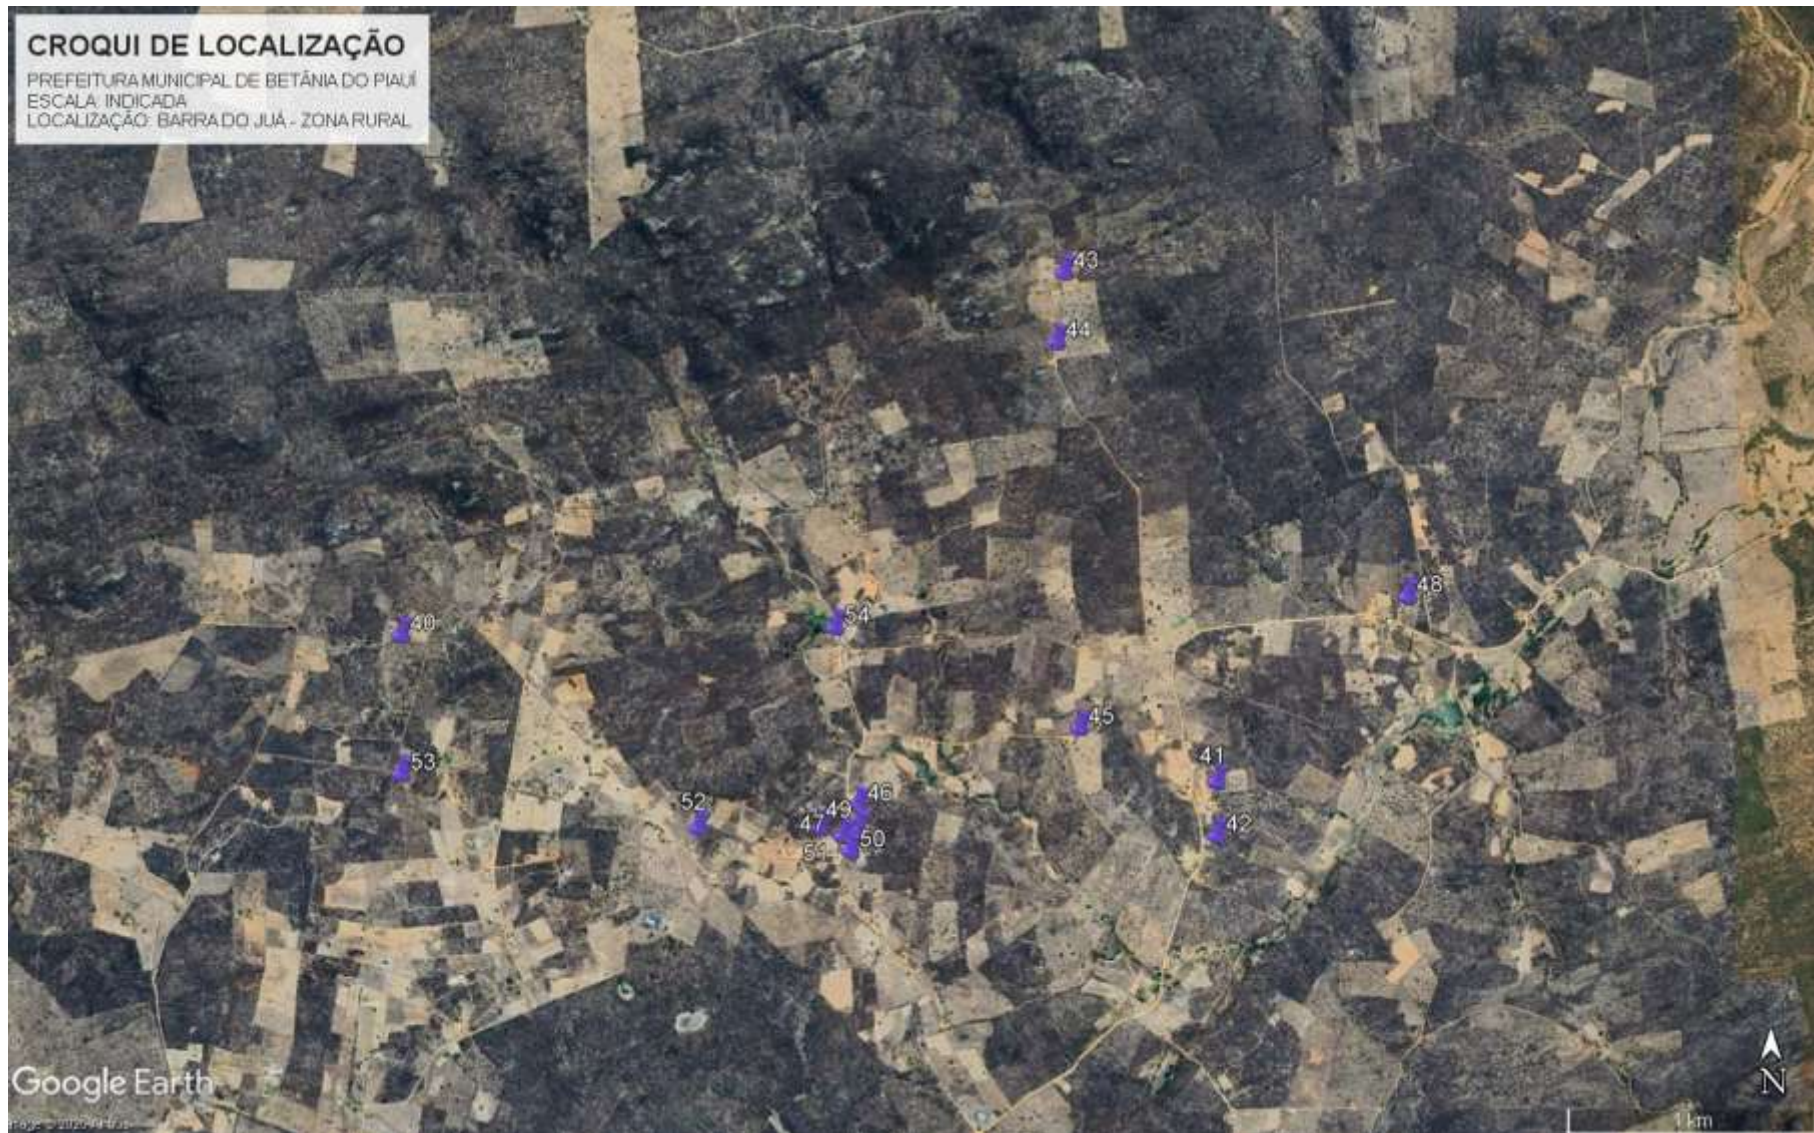

PREFEITURA DE
BETÂNIA DO PIAUÍ
CONSTRUINDO AN FUTURE DE OPORTUNIDADES

ESTADO DO PIAUÍ
PREFEITURA MUNICIPAL DE BETÂNIA DO PIAUÍ
CNPJ 01.612.622/0001 - 33

Gabinete do Prefeito
Rua Francisco Delmondes, S/N, Centro, Betânia do Piauí.

J.B.
Jullyano Belo Coelho de Oliveira
Engenheiro Civil
CREA/1916147704